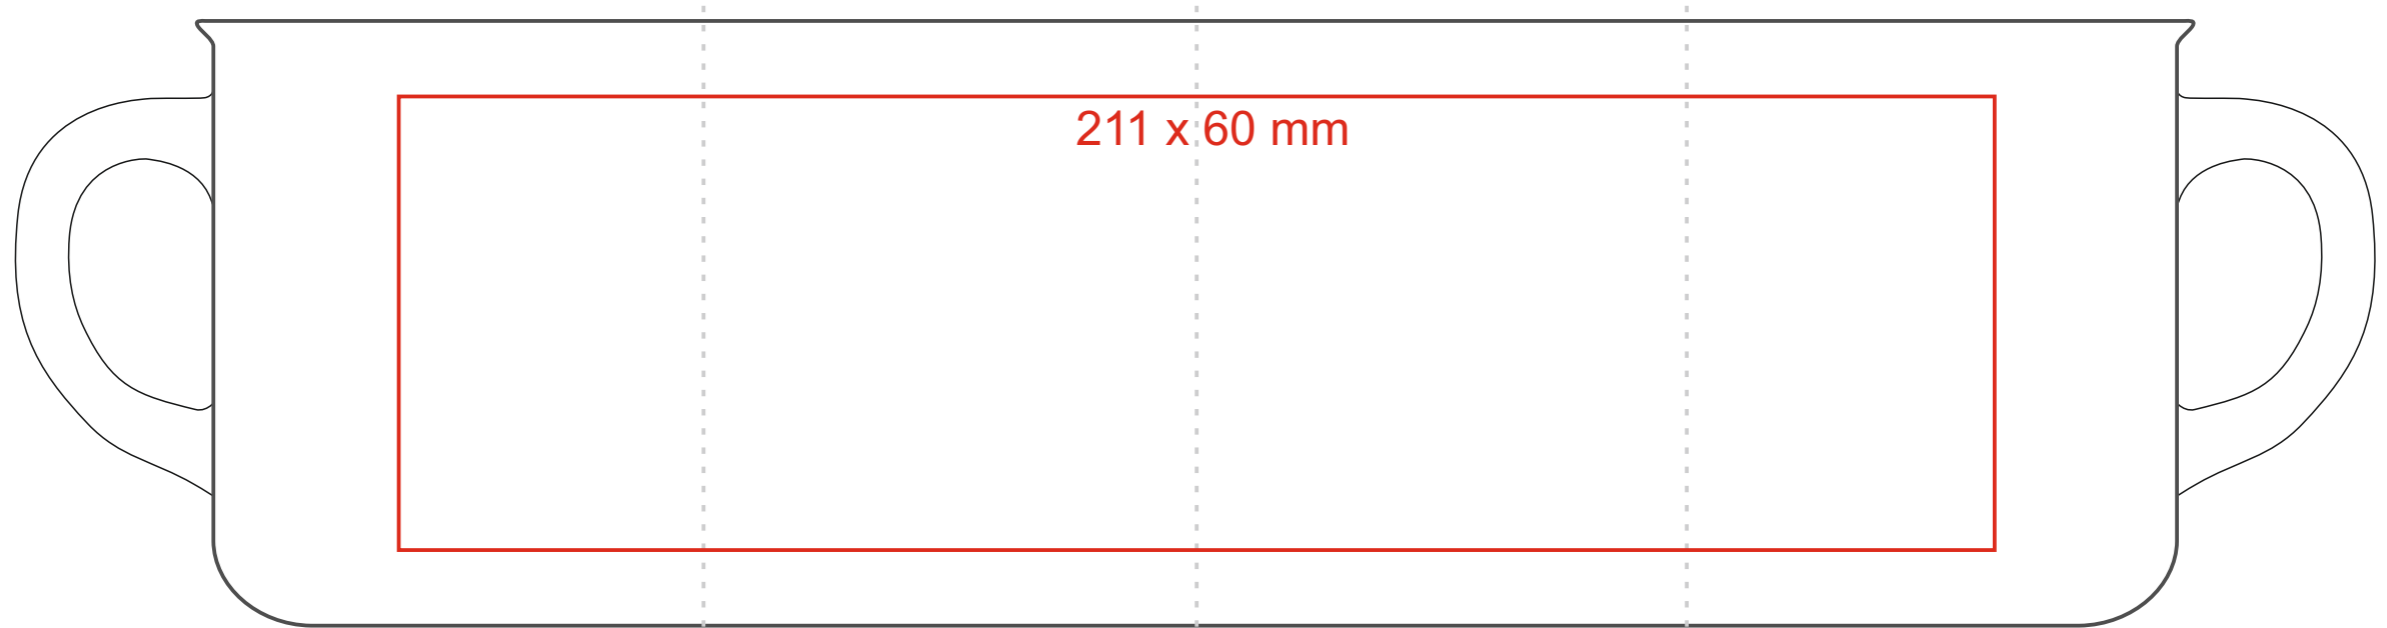

# M\_519 Loft Art

300 ml / h: 80 mm / Ø 89 mm

[Come preparare il materiale di stampa?](#)

significato

— Stampa in sublimazione