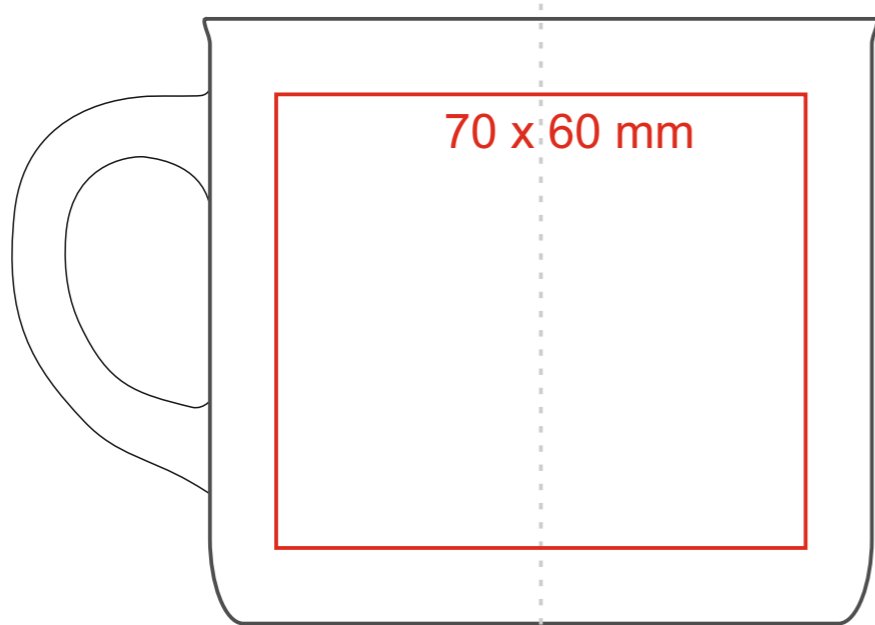

# M\_519 Loft Art

300 ml / h: 80 mm / Ø 89 mm

[Come preparare il materiale di stampa?](#)

significato

— Stampa in sublimazione