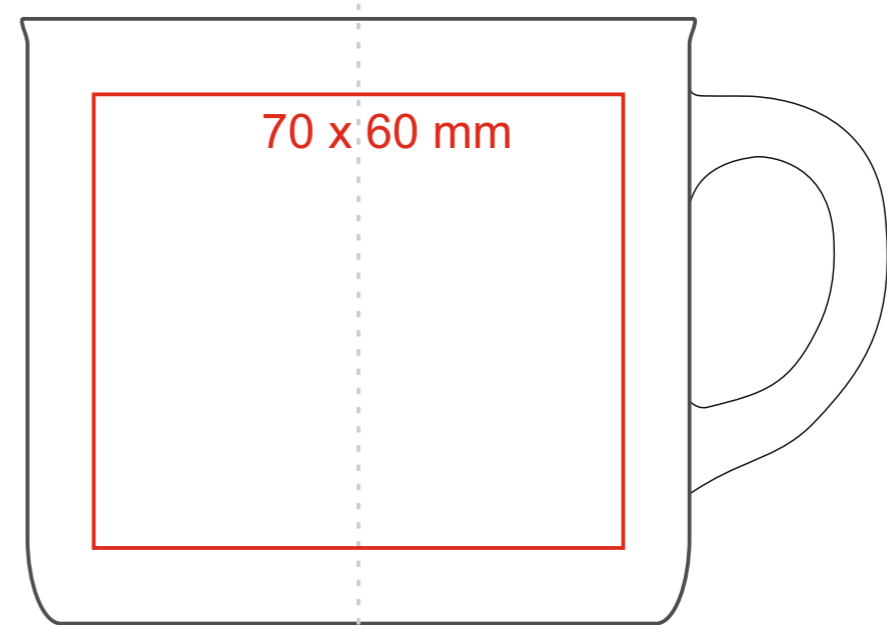

# M\_519 Loft Art

300 ml / h: 80 mm / Ø 89 mm

[Come preparare il materiale di stampa?](#)

significato

— Stampa in sublimazione