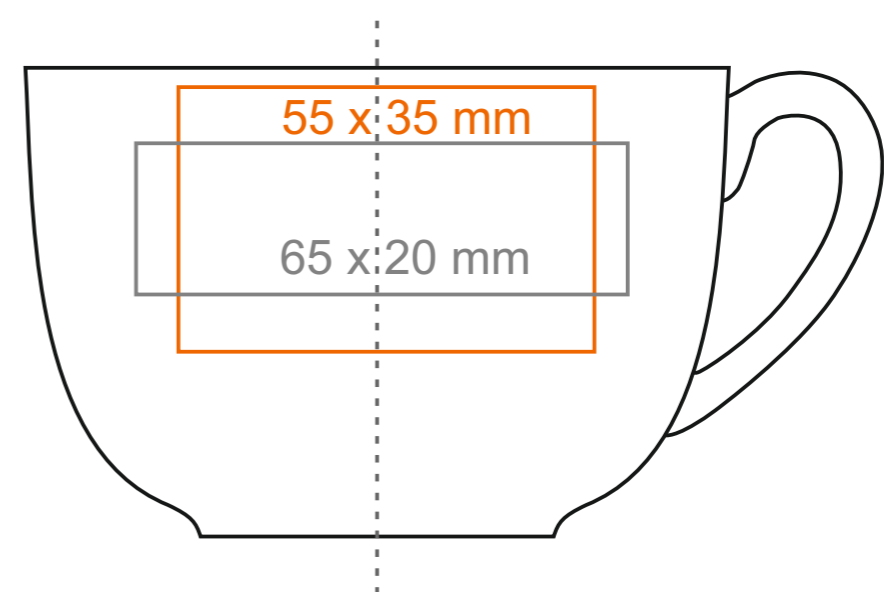

C_254 Sonata Premium

230 ml / h: 62 mm / Ø 93 mm

Piattino Ø 150 mm

Stampa interna
Stampa sul fondo interno
Stampa sul fondo esterno

- 50 x 10 mm
- Ø 40 mm
- Ø 35 mm

*Nel caso di progetti per la stampa a transfer oltre l'area di stampa standard, si prega di contattare il nostro ufficio commerciale.