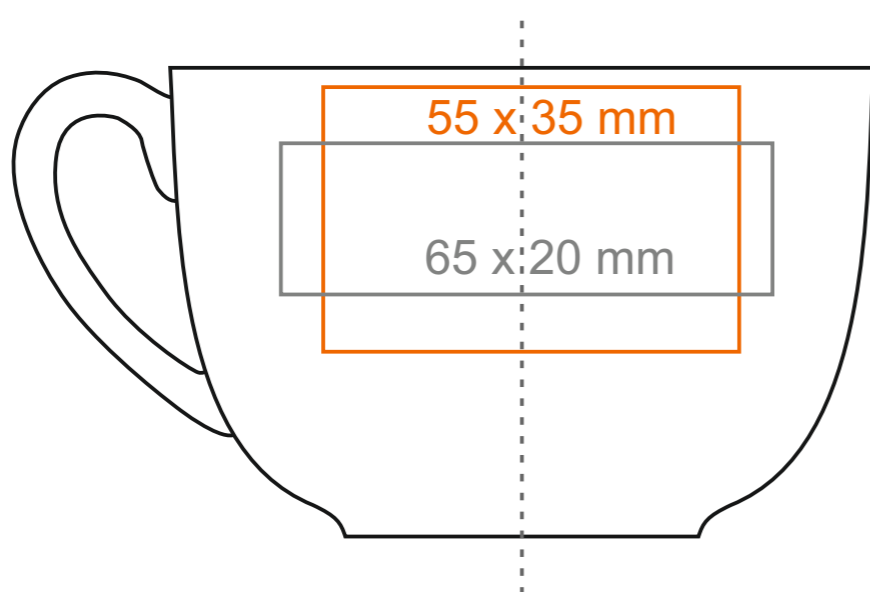

C_254 Sonata Premium

230 ml / h: 62 mm / Ø 93 mm

Piattino Ø 150 mm

Stampa interna
Stampa sul fondo interno
Stampa sul fondo esterno

- 50 x 10 mm
- Ø 40 mm
- Ø 35 mm

*Nel caso di progetti per la stampa a transfer oltre l'area di stampa standard, si prega di contattare il nostro ufficio commerciale.