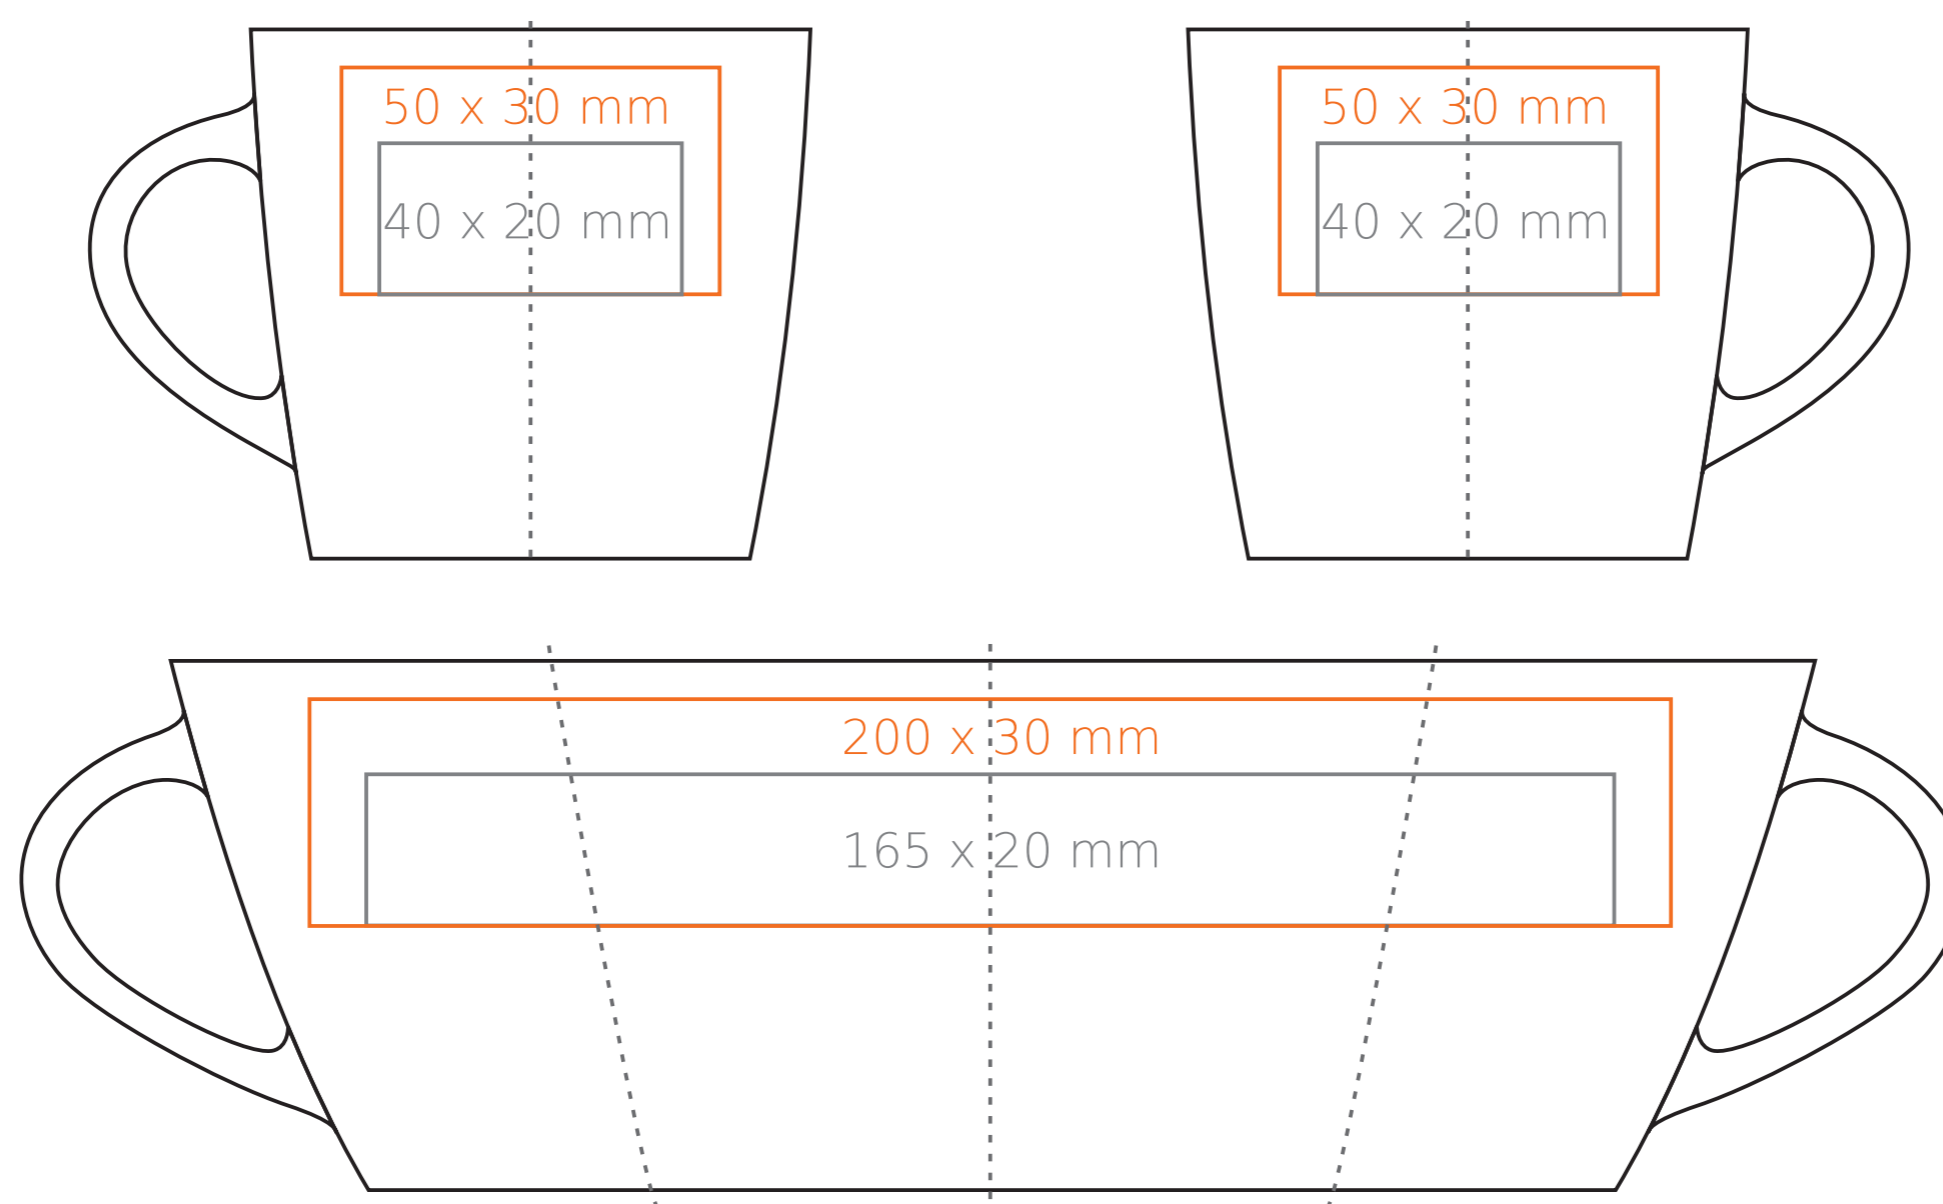

# Handy Supreme set

160 ml / h: 70 mm / Ø 74 mm

Stampa sul manico

- 40 x 8 mm

Stampa interna

- 40 x 10 mm

Stampa sul fondo interno

- Ø 30 mm

Stampa sul fondo esterno

- Ø 35 mm

\*Nel caso di progetti per la stampa a transfer oltre l'area di stampa standard, si prega di contattare il nostro ufficio commerciale.

[Come preparare il materiale di stampa?](#)

significato

- Stampa a Transfer
- Sensitive Touch
- Stampa Diretta